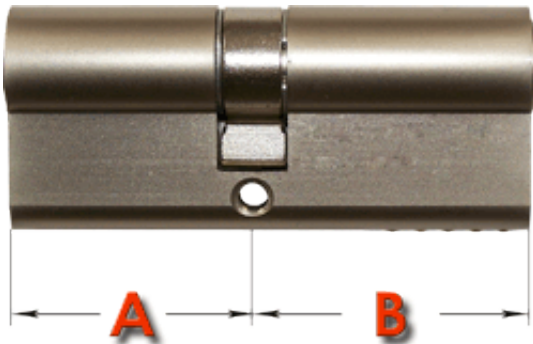

Numer katalogowy **N4045**

Kod EAN **2518**

Producent **Metal-Bud**

Opis produktu

Wkładka bębnekowa profilowa uniwersalna

A [mm] 40 B [mm] 45

w komplecie:

- 3 klucze
- 1 śruba mocująca