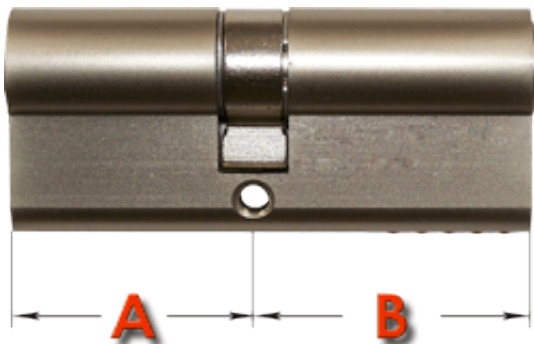

Link do produktu: <https://www.sklep.wirbialystok.pl/wkladka-drzwiowa-gmb-4045-nikel-satyna-p-1260.html>

Wkładka drzwiowa GMB 40/45 nikiel satyna

Cena brutto	25,00 zł
Cena netto	20,33 zł
Dostępność	Dostępny
Numer katalogowy	N4045
Kod EAN	2518
Producent	Metal-Bud

Opis produktu

Wkładka bębnekowa profilowa uniwersalna

A [mm] 40 B [mm] 45

w komplecie:

- 3 klucze
- 1 śruba mocująca