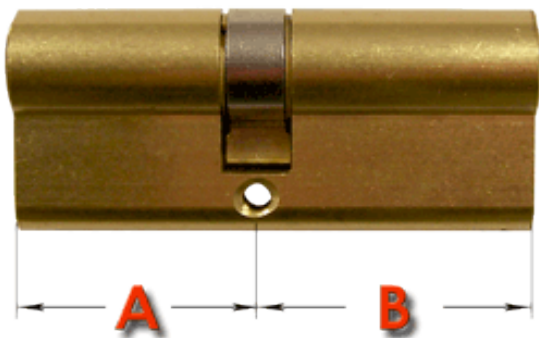

Link do produktu: <https://www.sklep.wirbialystok.pl/wkladka-drzwiowa-gmb-4045-mosiadz-p-1278.html>

Wkładka drzwiowa GMB 40/45 mosiądz

Cena brutto	25,00 zł
Cena netto	20,33 zł
Dostępność	Dostępny
Numer katalogowy	M4045
Kod EAN	2183
Producent	Metal-Bud

Opis produktu

Wkładka bębnekowa profilowa uniwersalna

A [mm] 40 B [mm] 45

w komplecie:

- 3 klucze
- 1 śruba mocująca