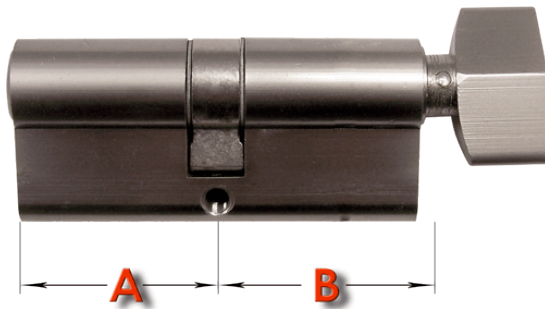

Dane aktualne na dzień: 19-04-2026 11:28

Link do produktu: <https://www.sklep.wirbialystok.pl/wkladka-drzwiowa-gmb-4040g-nikiel-p-1300.html>

Wkładka drzwiowa GMB 40/40G nikiel

Cena brutto	43,00 zł
Cena netto	34,96 zł
Dostępność	Dostępny
Numer katalogowy	S4040
Kod EAN	2528
Producent	Metal-Bud

Opis produktu

Wkładka bębnowa profilowa uniwersalna

A [mm] 40 B [mm] 40

w komplecie:

- 3 klucze
- 1 śruba mocująca

Rodzaj: **z gałką**

Dodatki: **3 klucze, 1 śruba mocująca**

Kolor: **nikiel satyna**