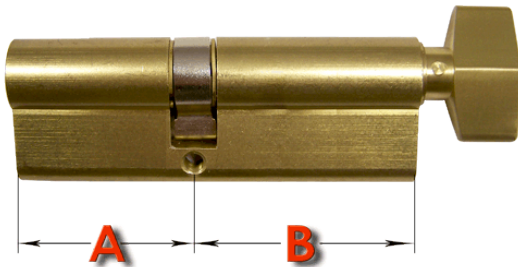

## Wkładka drzwiowa GMB 40/40G mosiądz

Cena brutto	<b>33,00 zł</b>
Cena netto	<b>26,83 zł</b>
Dostępność	<b>Dostępny</b>
Numer katalogowy	<b>G4040</b>
Kod EAN	<b>2506</b>
Producent	<b>Metal-Bud</b>

#### Wkładka bębnowa profilowa uniwersalna z gałką

A [mm] 40 B [mm] 40

w komplecie:

- 3 klucze
- 1 śruba mocująca