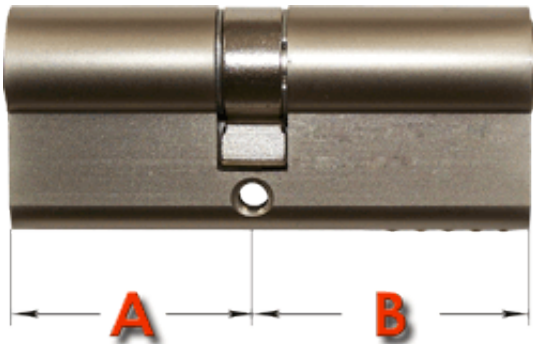

Numer katalogowy **N4040**

Kod EAN **2514**

Producent **Metal-Bud**

Opis produktu

Wkładka bębnekowa profilowa uniwersalna

A [mm] 40 B [mm] 40

w komplecie:

- 3 klucze
- 1 śruba mocująca