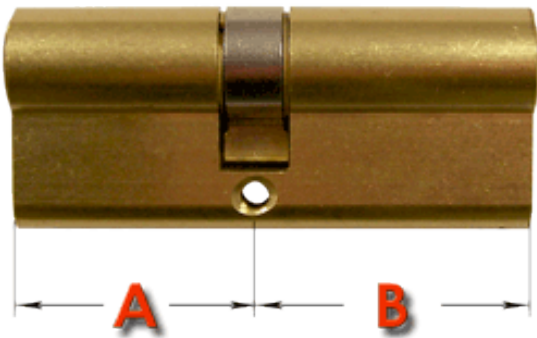

Dane aktualne na dzień: 19-04-2026 11:59

Link do produktu: <https://www.sklep.wirbialystok.pl/wkladka-drzwiowa-gmb-4040-mosiadz-p-1277.html>

Wkładka drzwiowa GMB 40/40 mosiądz

Cena brutto	32,00 zł
Cena netto	26,02 zł
Dostępność	Dostępny
Numer katalogowy	M4040
Kod EAN	2177
Producent	Metal-Bud

Opis produktu

Wkładka bębnekowa profilowa uniwersalna

A [mm] 40 B [mm] 40

w komplecie:

- 3 klucze
- 1 śruba mocująca