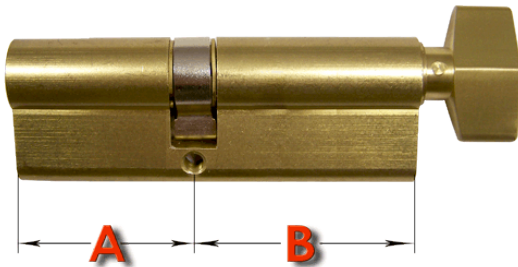

## Wkładka drzwiowa GMB 35/55G mosiądz

Cena brutto	<b>43,00 zł</b>
Cena netto	<b>34,96 zł</b>
Dostępność	<b>Dostępny</b>
Numer katalogowy	<b>G5535</b>
Kod EAN	<b>2508</b>
Producent	<b>Metal-Bud</b>

#### Wkładka bębnowa profilowa uniwersalna z gałką od strony B

A [mm] 35 B [mm] 55

w komplecie:

- 3 klucze
- 1 śruba mocująca