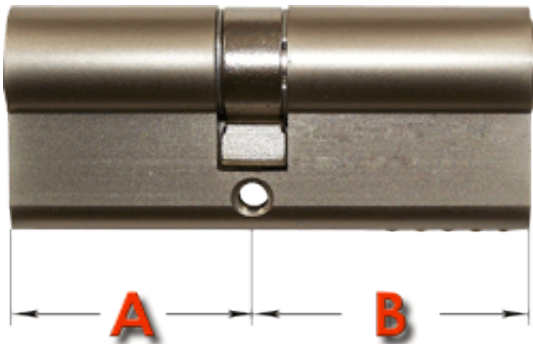

Link do produktu: <https://www.sklep.wirbialystok.pl/wkladka-drzwiowa-gmb-3555-nikiel-satyna-p-1258.html>

Wkładka drzwiowa GMB 35/55 nikiel satyna

Cena brutto	36,00 zł
Cena netto	29,27 zł
Dostępność	Dostępny
Numer katalogowy	N3555
Kod EAN	0800
Producent	Metal-Bud

Opis produktu

Wkładka bębnekowa profilowa uniwersalna

A [mm] 35 B [mm] 55

w komplecie:

- 3 klucze
- 1 śruba mocująca