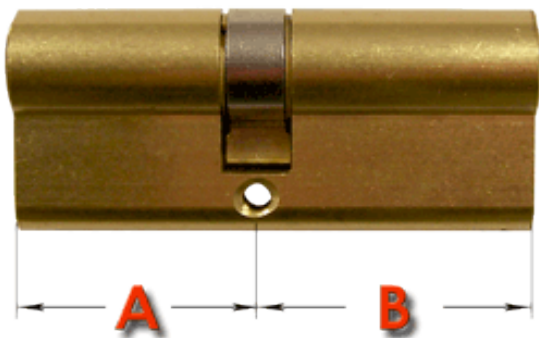

Dane aktualne na dzień: 17-04-2026 13:55

Link do produktu: <https://www.sklep.wirbialystok.pl/wkladka-drzwiowa-gmb-3555-mosiadz-p-1276.html>

Wkładka drzwiowa GMB 35/55 mosiądz

Cena brutto	27,00 zł
Cena netto	21,95 zł
Dostępność	Dostępny
Numer katalogowy	M3555
Kod EAN	2182
Producent	Metal-Bud

Opis produktu

Wkładka bębnekowa profilowa uniwersalna

A [mm] 35 B [mm] 55

w komplecie:

- 3 klucze
- 1 śruba mocująca