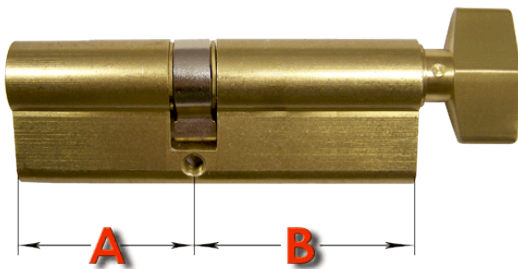

Link do produktu: <https://www.sklep.wirbialystok.pl/wkladka-drzwiowa-gmb-3550g-mosiadz-p-1322.html>

Wkładka drzwiowa GMB 35/50G mosiądz

Cena brutto	43,00 zł
Cena netto	34,96 zł
Dostępność	Dostępny
Numer katalogowy	G5035
Kod EAN	2507
Producent	Metal-Bud

Opis produktu

Wkładka bębenkowa profilowa uniwersalna z gałką od strony B

A [mm] 35 B [mm] 50

w komplecie:

- 3 klucze
- 1 śruba mocująca