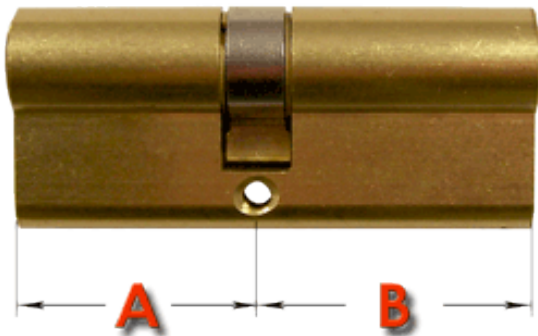

Link do produktu: <https://www.sklep.wirbialystok.pl/wkladka-drzwiowa-gmb-3550-mosiadz-p-1275.html>

Wkładka drzwiowa GMB 35/50 mosiądz

Cena brutto	27,00 zł
Cena netto	21,95 zł
Dostępność	Dostępny
Numer katalogowy	M3550
Kod EAN	2180
Producent	Metal-Bud

Opis produktu

Wkładka bębnekowa profilowa uniwersalna

A [mm] 35 B [mm] 50

w komplecie:

- 3 klucze
- 1 śruba mocująca