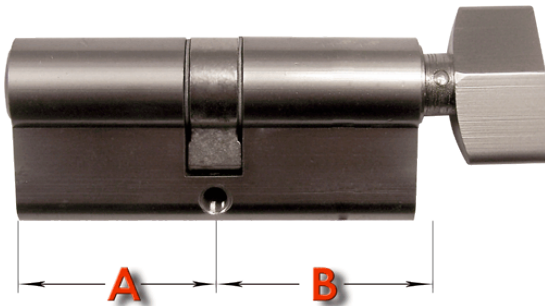

Dane aktualne na dzień: 19-04-2026 13:33

Link do produktu: <https://www.sklep.wirbialystok.pl/wkladka-drzwiowa-gmb-3545g-nikiel-p-1297.html>

Wkładka drzwiowa GMB 35/45G nikiel

Cena brutto	34,00 zł
Cena netto	27,64 zł
Dostępność	Dostępny
Numer katalogowy	S4535
Producent	Metal-Bud

Opis produktu

Wkładka bębnowa profilowa uniwersalna z gałką od strony B

A [mm] 35 B [mm] 45

w komplecie:

- 3 klucze
- 1 śruba mocująca

Rodzaj: **z gałką**

Dodatki: **3 klucze, 1 śruba mocująca**

Kolor: **nikiel satyna**