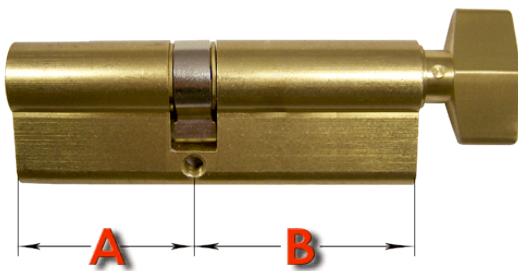

Dane aktualne na dzień: 19-04-2026 15:44

Link do produktu: <https://www.sklep.wirbialystok.pl/wkladka-drzwiowa-gmb-3545g-mosiadz-p-1321.html>

Wkładka drzwiowa GMB 35/45G mosiądz

Cena brutto	32,00 zł
Cena netto	26,02 zł
Dostępność	Dostępny
Numer katalogowy	G4535
Producent	Metal-Bud

Opis produktu

Wkładka bębnowa profilowa uniwersalna z gałką od strony B

A [mm] 35 B [mm] 45

w komplecie:

- 3 klucze
- 1 śruba mocująca