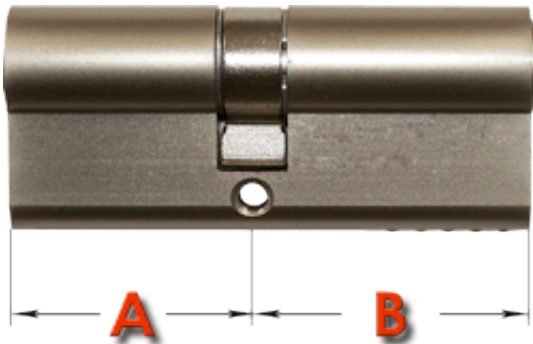

Link do produktu: <https://www.sklep.wirbialystok.pl/wkladka-drzwiowa-gmb-3545-nikiel-satyna-p-1256.html>

## Wkładka drzwiowa GMB 35/45 nikiel satyna

|                  |                  |
|------------------|------------------|
| Cena brutto      | <b>22,00 zł</b>  |
| Cena netto       | <b>17,89 zł</b>  |
| Dostępność       | <b>Dostępny</b>  |
| Numer katalogowy | <b>N3545</b>     |
| Kod EAN          | <b>2515</b>      |
| Producent        | <b>Metal-Bud</b> |

#### Wkładka bębnekowa profilowa uniwersalna

A [mm] 35 B [mm] 45

w komplecie:

- 3 klucze
- 1 śruba mocująca