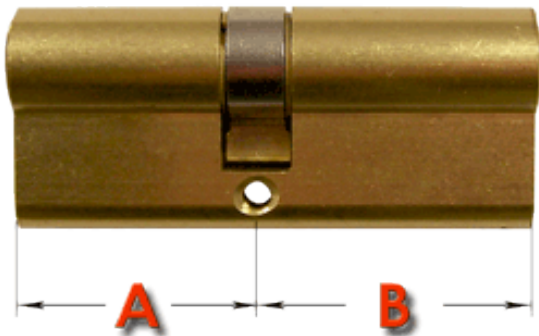

Dane aktualne na dzień: 17-04-2026 13:41

Link do produktu: <https://www.sklep.wirbialystok.pl/wkladka-drzwiowa-gmb-3545-mosiadz-p-1274.html>

Wkładka drzwiowa GMB 35/45 mosiądz

| | |
|------------------|------------------|
| Cena brutto | 32,00 zł |
| Cena netto | 26,02 zł |
| Dostępność | Dostępny |
| Numer katalogowy | M3545 |
| Kod EAN | 2178 |
| Producent | Metal-Bud |

Opis produktu

Wkładka bębnekowa profilowa uniwersalna

A [mm] 35 B [mm] 45

w komplecie:

- 3 klucze
- 1 śruba mocująca