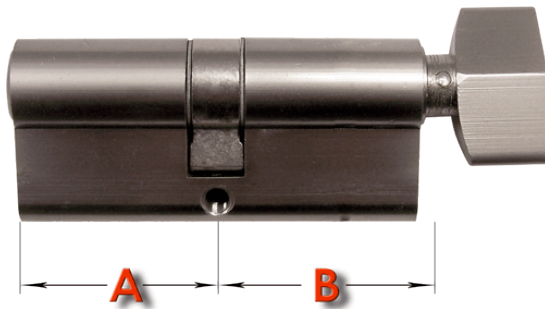

Link do produktu: <https://www.sklep.wirbialystok.pl/wkladka-drzwiowa-gmb-3540g-nikiel-p-1294.html>

Wkładka drzwiowa GMB 35/40G nikiel

Cena brutto	33,00 zł
Cena netto	26,83 zł
Dostępność	Dostępny
Numer katalogowy	S4035
Kod EAN	2527
Producent	Metal-Bud

Opis produktu

Wkładka bębnowa profilowa uniwersalna z gałką od strony B

A [mm] 35 B [mm] 40

w komplecie:

- 3 klucze
- 1 śruba mocująca

Rodzaj: **z gałką**

Dodatki: **3 klucze, 1 śruba mocująca**

Kolor: **nikiel satyna**