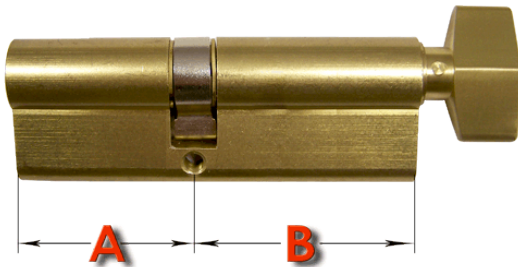

Link do produktu: <https://www.sklep.wirbialystok.pl/wkladka-drzwiowa-gmb-3540g-mosiadz-p-1318.html>

Wkładka drzwiowa GMB 35/40G mosiądz

Cena brutto	32,00 zł
Cena netto	26,02 zł
Dostępność	Dostępny
Numer katalogowy	G4035
Kod EAN	2505
Producent	Metal-Bud

Opis produktu

Wkładka bębenkowa profilowa uniwersalna z gałką od strony B

A [mm] 35 B [mm] 40

w komplecie:

- 3 klucze
- 1 śruba mocująca