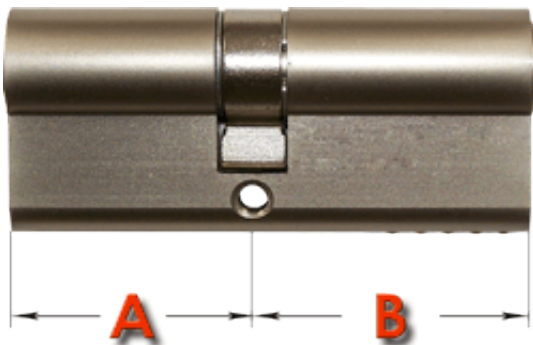

Link do produktu: <https://www.sklep.wirbialystok.pl/wkladka-drzwiowa-gmb-3540-nikiel-satyna-p-5636.html>

Wkładka drzwiowa GMB 35/40 nikiel satyna

Cena brutto	24,00 zł
Cena netto	19,51 zł
Dostępność	Dostępny
Numer katalogowy	N3540
Producent	Metal-Bud

Opis produktu

Wkładka bębenkowa profilowa uniwersalna

A [mm] 35 B [mm] 40

w komplecie:

- 3 klucze
- 1 śruba mocująca