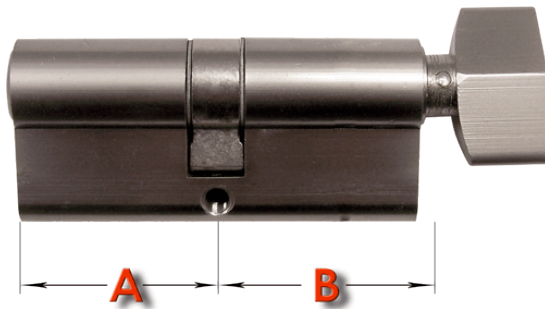

Dane aktualne na dzień: 19-04-2026 13:23

Link do produktu: <https://www.sklep.wirbialystok.pl/wkladka-drzwiowa-gmb-3535g-nikiel-p-1293.html>

Wkładka drzwiowa GMB 35/35G nikiel

Cena brutto	33,00 zł
Cena netto	26,83 zł
Dostępność	Dostępny
Numer katalogowy	S3535
Kod EAN	2530
Producent	Metal-Bud

Opis produktu

Wkładka bębnowa profilowa uniwersalna

A [mm] 35 B [mm] 35

w komplecie:

- 3 klucze
- 1 śruba mocująca

Rodzaj: **z gałką**

Dodatki: **3 klucze, 1 śruba mocująca**

Kolor: **nikiel satyna**