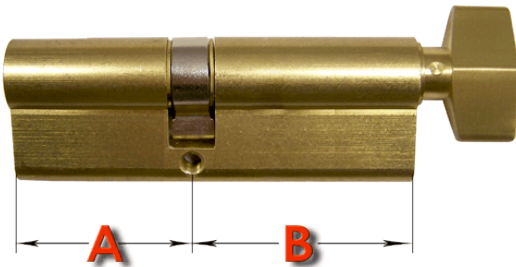

## Wkładka drzwiowa GMB 35/35G mosiądz

Cena brutto	<b>32,00 zł</b>
Cena netto	<b>26,02 zł</b>
Dostępność	<b>Dostępny</b>
Numer katalogowy	<b>G3535</b>
Kod EAN	<b>2171</b>
Producent	<b>Metal-Bud</b>

#### Wkładka bębnowa profilowa uniwersalna

A [mm] 35 B [mm] 35

w komplecie:

- 3 klucze
- 1 śruba mocująca