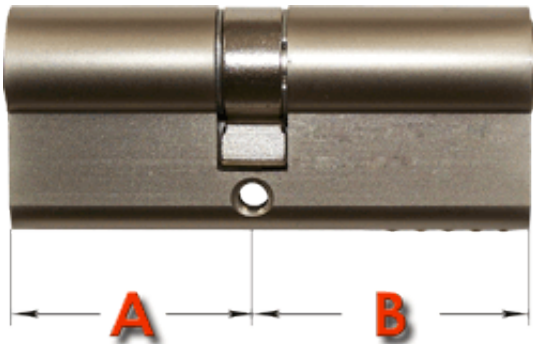

Numer katalogowy **N3535**

Kod EAN **2516**

Producent **Metal-Bud**

Opis produktu

Wkładka bębnekowa profilowa uniwersalna

A [mm] 35 B [mm] 35

w komplecie:

- 3 klucze
- 1 śruba mocująca