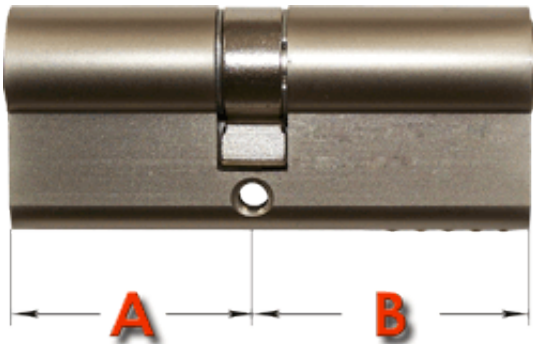

## Wkładka drzwiowa GMB 30/55 nikiel satyna

Cena brutto **29,00 zł**

Cena netto **23,58 zł**

Dostępność **Dostępny**

Numer katalogowy **N3055**

Kod EAN **2218**

Producent **Metal-Bud**

### Wkładka bębnekowa profilowa uniwersalna

A [mm] 30 B [mm] 55

w komplecie:

- 3 klucze
- 1 śruba mocująca