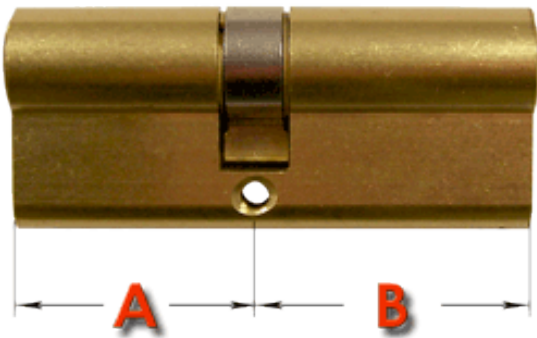

Link do produktu: <https://www.sklep.wirbialystok.pl/wkladka-drzwiowa-gmb-3055-mosiadz-p-1271.html>

Wkładka drzwiowa GMB 30/55 mosiądz

Cena brutto	25,00 zł
Cena netto	20,33 zł
Dostępność	Dostępny
Numer katalogowy	M3055
Kod EAN	2175
Producent	Metal-Bud

Opis produktu

Wkładka bębnekowa profilowa uniwersalna

A [mm] 30 B [mm] 55

w komplecie:

- 3 klucze
- 1 śruba mocująca

Rodzaj: **30/55m**

Kolor: **mosiądz**