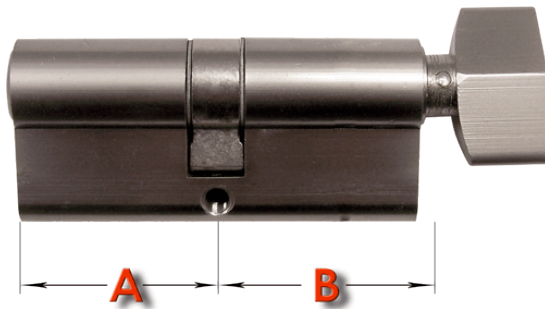

## Wkładka drzwiowa GMB 30/50G nikiel

Cena brutto	<b>40,00 zł</b>
Cena netto	<b>32,52 zł</b>
Dostępność	<b>Dostępny</b>
Numer katalogowy	<b>S5030</b>
Kod EAN	<b>2526</b>
Producent	<b>Metal-Bud</b>

#### Wkładka bębnowa profilowa uniwersalna z gałką od strony B

A [mm] 30 B [mm] 50

w komplecie:

- 3 klucze
- 1 śruba mocująca

Rodzaj: **z gałką**

Dodatki: **3 klucze, 1 śruba mocująca**

Kolor: **nikiel satyna**