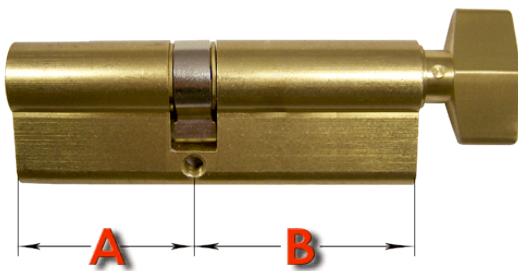

## Wkładka drzwiowa GMB 30/50G mosiądz

Cena brutto	<b>37,00 zł</b>
Cena netto	<b>30,08 zł</b>
Dostępność	<b>Dostępny</b>
Numer katalogowy	<b>G50/30</b>
Producent	<b>Metal-Bud</b>

#### Wkładka bębnowa profilowa uniwersalna z gałką od strony B

A [mm] 30 B [mm] 50

w komplecie:

- 3 klucze
- 1 śruba mocująca

Rodzaj: **z gałką**