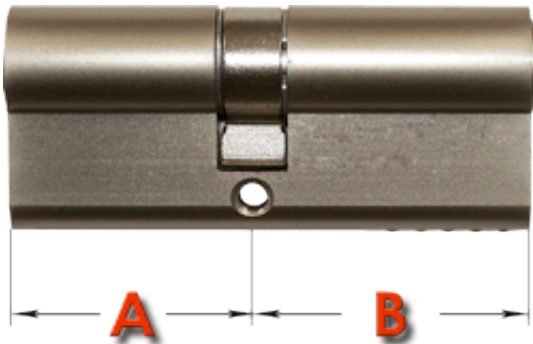

Link do produktu: <https://www.sklep.wirbialystok.pl/wkladka-drzwiowa-gmb-3050-nikiel-satyna-p-1253.html>

Wkładka drzwiowa GMB 30/50 nikiel satyna

Cena brutto	32,00 zł
Cena netto	26,02 zł
Dostępność	Dostępny
Numer katalogowy	N3050
Kod EAN	2217
Producent	Metal-Bud

Opis produktu

Wkładka bębnekowa profilowa uniwersalna

A [mm] 30 B [mm] 50

w komplecie:

- 3 klucze
- 1 śruba mocująca