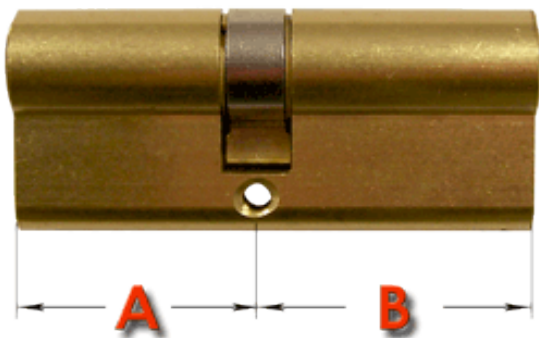

Dane aktualne na dzień: 19-04-2026 11:58

Link do produktu: <https://www.sklep.wirbialystok.pl/wkladka-drzwiowa-gmb-3050-mosiadz-p-1270.html>

Wkładka drzwiowa GMB 30/50 mosiądz

Cena brutto	24,00 zł
Cena netto	19,51 zł
Dostępność	Dostępny
Numer katalogowy	M3050
Kod EAN	2174
Producent	Metal-Bud

Opis produktu

Wkładka bębnekowa profilowa uniwersalna

A [mm] 30 B [mm] 50

w komplecie:

- 3 klucze
- 1 śruba mocująca

Kolor: **mosiądz**