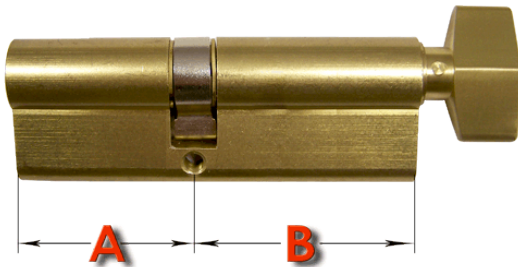

Link do produktu: <https://www.sklep.wirbialystok.pl/wkladka-drzwiowa-gmb-3045g-mosiadz-p-1313.html>

Wkładka drzwiowa GMB 30/45G mosiądz

Cena brutto	38,00 zł
Cena netto	30,89 zł
Dostępność	Dostępny
Numer katalogowy	G4530
Kod EAN	2503
Producent	Metal-Bud

Opis produktu

Wkładka bębnowa profilowa uniwersalna z gałką od strony B

A [mm] 30 B [mm] 45

w komplecie:

- 3 klucze
- 1 śruba mocująca

Rodzaj: **z gałką**

Kolor: **mosiądz satyna**