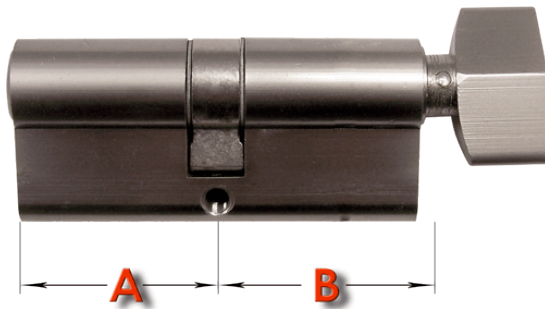

## Wkładka drzwiowa GMB 30/40G nikiel

Cena brutto	<b>38,00 zł</b>
Cena netto	<b>30,89 zł</b>
Dostępność	<b>Dostępny</b>
Numer katalogowy	<b>S4030</b>
Kod EAN	<b>0505</b>
Producent	<b>Metal-Bud</b>

#### Wkładka bębnowa profilowa uniwersalna z gałką od strony B

A [mm] 30 B [mm] 40

w komplecie:

- 3 klucze
- 1 śruba mocująca

Rodzaj: **z gałką**

Dodatki: **3 klucze, 1 śruba mocująca**

Kolor: **nikiel satyna**