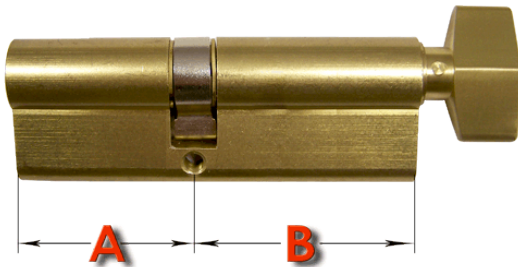

## Wkładka drzwiowa GMB 30/40G mosiądz

Cena brutto	<b>32,00 zł</b>
Cena netto	<b>26,02 zł</b>
Dostępność	<b>Dostępny</b>
Numer katalogowy	<b>G4030</b>
Kod EAN	<b>2191</b>
Producent	<b>Metal-Bud</b>

#### Wkładka bębnowa profilowa uniwersalna z gałką od strony B

A [mm] 30 B [mm] 40

w komplecie:

- 3 klucze
- 1 śruba mocująca

Rodzaj: **z gałką**

Kolor: **mosiądz satyna**