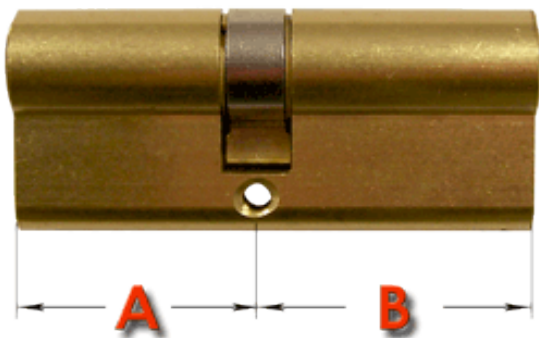

Dane aktualne na dzień: 19-04-2026 11:42

Link do produktu: <https://www.sklep.wirbialystok.pl/wkladka-drzwiowa-gmb-3040-mosiadz-p-2470.html>

Wkładka drzwiowa GMB 30/40 mosiądz

Cena brutto	27,00 zł
Cena netto	21,95 zł
Dostępność	Dostępny
Numer katalogowy	M3040
Kod EAN	2172
Producent	Metal-Bud

Opis produktu

Wkładka bębnekowa profilowa uniwersalna

A [mm] 30 B [mm] 40

w komplecie:

- 3 klucze
- 1 śruba mocująca

Dodatki: **3 klucze, śruba mocująca**