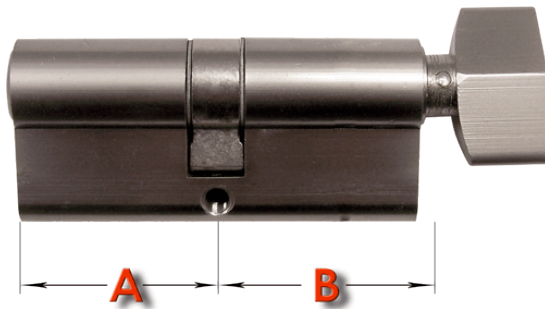

Link do produktu: <https://www.sklep.wirbialystok.pl/wkladka-drzwiowa-gmb-3035g-nikiel-p-1285.html>

Wkładka drzwiowa GMB 30/35G nikiel

| | |
|------------------|------------------|
| Cena brutto | 33,00 zł |
| Cena netto | 26,83 zł |
| Dostępność | Dostępny |
| Numer katalogowy | S3530 |
| Kod EAN | 2219 |
| Producent | Metal-Bud |

Opis produktu

Wkładka bębnowa profilowa uniwersalna z gałką od strony B

A [mm] 30 B [mm] 35

w komplecie:

- 3 klucze
- 1 śruba mocująca

Rodzaj: **z gałką**

Dodatki: **3 klucze, 1 śruba mocująca**

Kolor: **nikiel satyna**