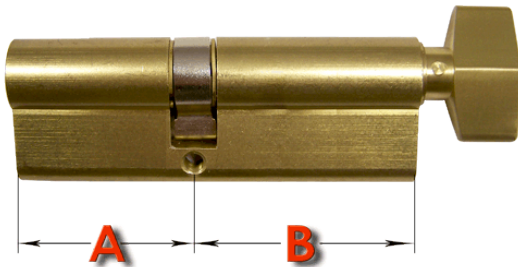

Link do produktu: <https://www.sklep.wirbialystok.pl/wkladka-drzwiowa-gmb-3035g-mosiadz-p-1309.html>

Wkładka drzwiowa GMB 30/35G mosiądz

Cena brutto	32,00 zł
Cena netto	26,02 zł
Dostępność	Dostępny
Numer katalogowy	G3530
Kod EAN	2190
Producent	Metal-Bud

Opis produktu

Wkładka bębnowa profilowa uniwersalna z gałką od strony B

A [mm] 30 B [mm] 35

w komplecie:

- 3 klucze
- 1 śruba mocująca

Rodzaj: **z gałką**
Dodatki: **3 klucze**
Kolor: **mosiądz satyna**