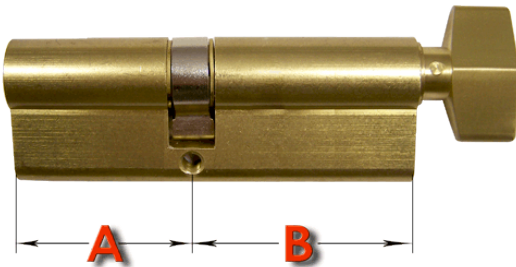

Link do produktu: <https://www.sklep.wirbialystok.pl/wkladka-drzwiowa-gmb-3035g-mosiadz-p-1309.html>

Wkładka drzwiowa GMB 30/35G mosiądz

Cena brutto	32,00 zł
Cena netto	26,02 zł
Dostępność	Dostępny
Numer katalogowy	G3530
Kod EAN	2190
Producent	Metal-Bud

Opis produktu

Wkładka bębenkowa profilowa uniwersalna z gałką od strony B

A [mm] 30 B [mm] 35

w komplecie:

- 3 klucze
- 1 śruba mocująca

Rodzaj: **z gałką**
Dodatki: **3 klucze**
Kolor: **mosiądz satyna**