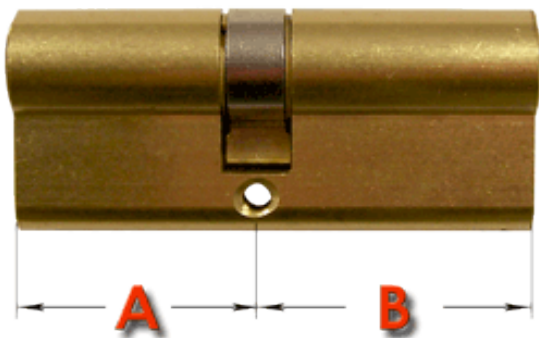

Dane aktualne na dzień: 17-04-2026 12:25

Link do produktu: <https://www.sklep.wirbialystok.pl/wkladka-drzwiowa-gmb-3035-mosiadz-p-2471.html>

Wkładka drzwiowa GMB 30/35 mosiądz

Cena brutto	25,00 zł
Cena netto	20,33 zł
Dostępność	Dostępny
Numer katalogowy	M3035
Kod EAN	2502
Producent	Metal-Bud

Opis produktu

Wkładka bębnekowa profilowa uniwersalna

A [mm] 30 B [mm] 35

w komplecie:

- 3 klucze
- 1 śruba mocująca