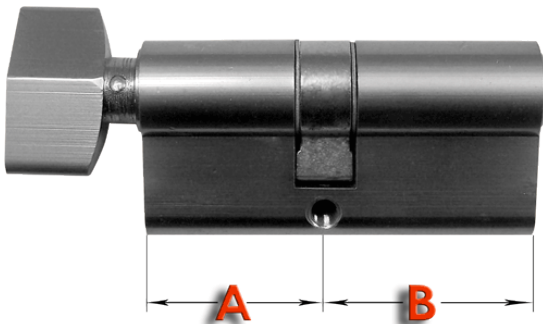

## Wkładka drzwiowa GMB 30/30G nikiel

|                  |                  |
|------------------|------------------|
| Cena brutto      | <b>33,00 zł</b>  |
| Cena netto       | <b>26,83 zł</b>  |
| Dostępność       | <b>Dostępny</b>  |
| Numer katalogowy | <b>S3030</b>     |
| Kod EAN          | <b>2189</b>      |
| Producent        | <b>Metal-Bud</b> |

#### Wkładka bębnowa profilowa uniwersalna

A [mm] 30 B [mm] 30

w komplecie:

- 3 klucze
- 1 śruba mocująca

Rodzaj: **z gałką**

Dodatki: **3 klucze, 1 śruba mocująca**

Kolor: **nikiel satyna**