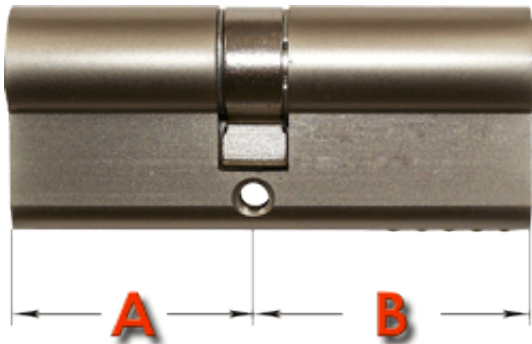

## Wkładka drzwiowa GMB 30/30 nikiel satyna

Cena brutto **24,00 zł**

Cena netto **19,51 zł**

Dostępność **Dostępny**

Numer katalogowy **N3030**

Kod EAN **2512**

Producent **Metal-Bud**

#### Wkładka bębnekowa profilowa uniwersalna

A [mm] 30 B [mm] 30

w komplecie:

- 3 klucze
- 1 śruba mocująca

Dodatki: **3 klucze, śruba mocująca**