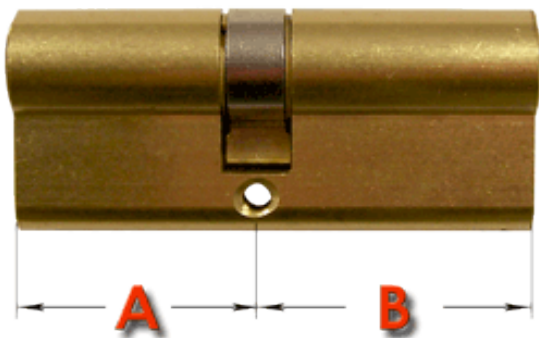

Dane aktualne na dzień: 19-04-2026 12:58

Link do produktu: <https://www.sklep.wirbialystok.pl/wkladka-drzwiowa-gmb-3030-mosiadz-p-1266.html>

Wkładka drzwiowa GMB 30/30 mosiądz

Cena brutto	22,00 zł
Cena netto	17,89 zł
Dostępność	Dostępny
Numer katalogowy	M3030
Kod EAN	0127
Producent	Metal-Bud

Opis produktu

Wkładka bębnekowa profilowa uniwersalna

A [mm] 30 B [mm] 30

w komplecie:

- 3 klucze
- 1 śruba mocująca

Dodatki: **3 klucze, śruba mocująca**