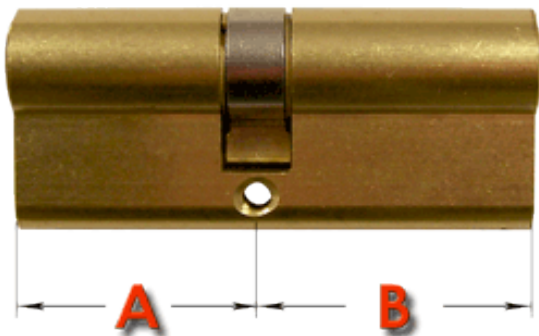

## Wkładka drzwiowa GMB 26/36 mosiądz

Cena brutto	<b>22,00 zł</b>
Cena netto	<b>17,89 zł</b>
Dostępność	<b>Dostępny</b>
Numer katalogowy	<b>M2636</b>
Producent	<b>Metal-Bud</b>

#### Wkładka bębnekowa profilowa uniwersalna

A [mm] 26 B [mm] 36

w komplecie:

- 3 klucze
- 1 śruba mocująca

Dodatki: **3 klucze, śruba mocująca**