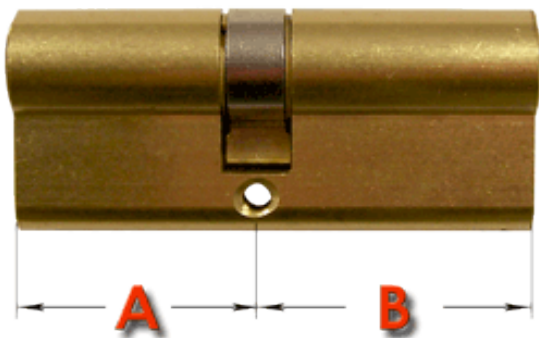

Dane aktualne na dzień: 17-04-2026 13:55

Link do produktu: <https://www.sklep.wirbialystok.pl/wkladka-drzwiowa-3540-mosiadz-p-1273.html>

Wkładka drzwiowa 35/40 mosiądz

Cena brutto	29,00 zł
Cena netto	23,58 zł
Dostępność	Dostępny
Numer katalogowy	M3540
Kod EAN	2176
Producent	Metal-Bud

Opis produktu

Wkładka bębnekowa profilowa uniwersalna

A [mm] 35 B [mm] 40

w komplecie:

- 3 klucze
- 1 śruba mocująca