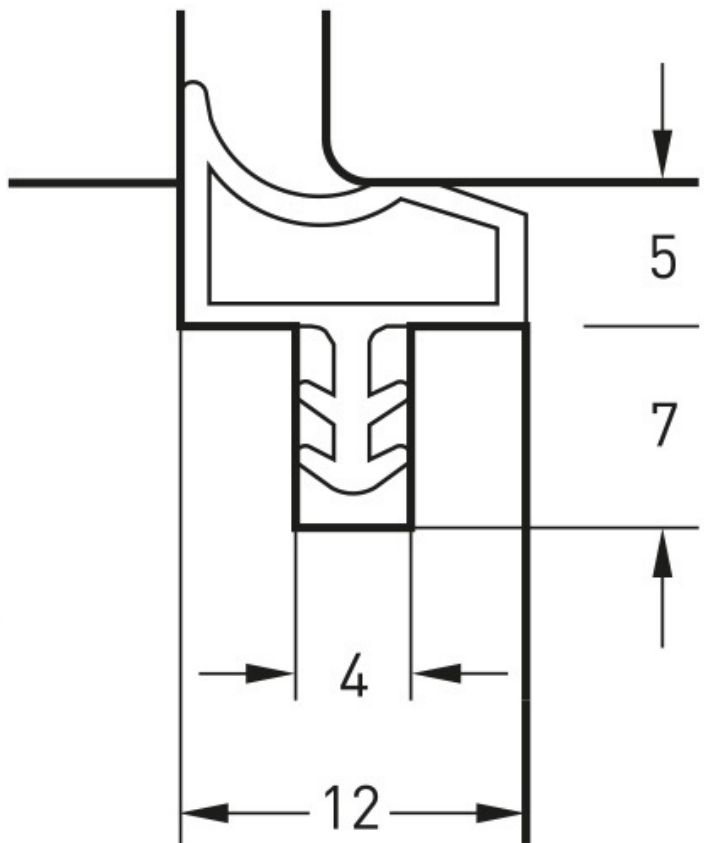

Produkt posiada dodatkowe opcje:

Kolor: Beż , Biały , Brąz rustykalny , Czarny , Szary