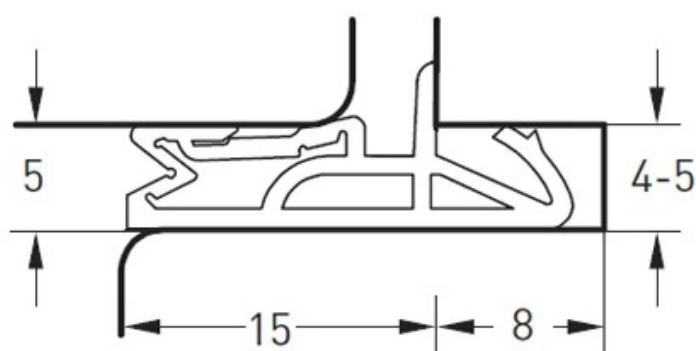

DEVENTER

Member of
Roto Group

Symbol

S 7672

Materiał

TPE

Produkt posiada dodatkowe opcje:

Kolor: Beż , Biały , Brąz rustykalny , Czarny