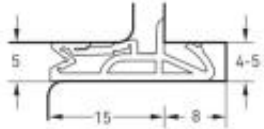

Link do produktu: <https://www.sklep.wirbialystok.pl/s7672-deventer-uszczelka-do-drzwi-zewnetrznych-p-5810.html>

S7672 DEVENTER uszczelka do drzwi zewnętrznych

Cena brutto	4,40 zł
Cena netto	3,58 zł
Producent	DEVENTER

Opis produktu

Uszczelka do drzwi zewnętrznych DEVENTER S7672

- wykonane z wysokiej jakości tworzyw TPE (termoplastyczny elastomer) charakteryzujących się doskonałymi właściwościami mechanicznymi
- zapewniające uzyskanie optymalnej dymno i dźwiękoszczelności

Szczególne cechy funkcjonalne:

- duży zakres pracy także w przypadku wypaczonego skrzydła drzwi
- doskonała zdolność izolacji dźwięków
- cechy zabezpieczające przed przenikaniem dymu

Zalety podczas montażu:

utwardzona podstawa uszczelki ułatwiająca montaż zabezpieczenie przed rozciągnięciem wzdłużnym dokładne i stabilne łączenie w narożach konfekcjonowanie ramek alternatywnie poprzez naciąganie lub zgrzewanie naroży uniwersalna stopka mocująca dla pewnego osadzenia w kanałach o szerokości 5,0 mm , 4,5 mm i 4 mm.