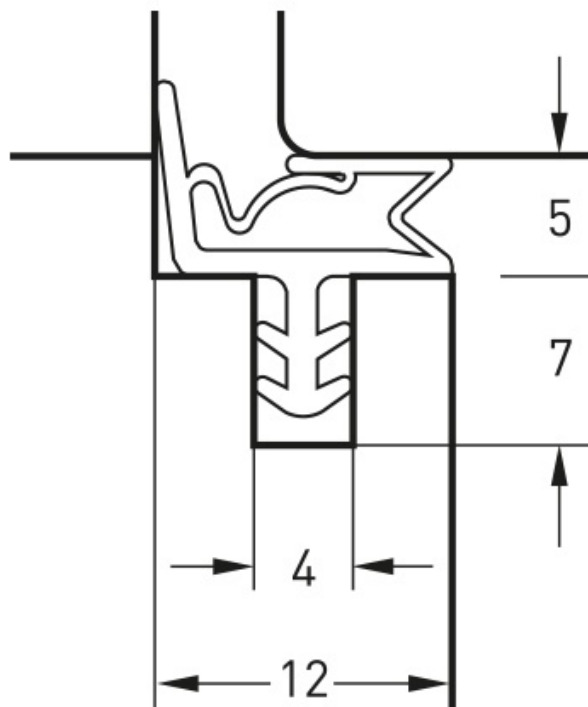

INTER
DEVENTER

Nr katalogowy **S 6612**

Materiał **TPE**

Produkt posiada dodatkowe opcje:

Kolor: Beż , Biały , Brąz rustykalny , Czarny