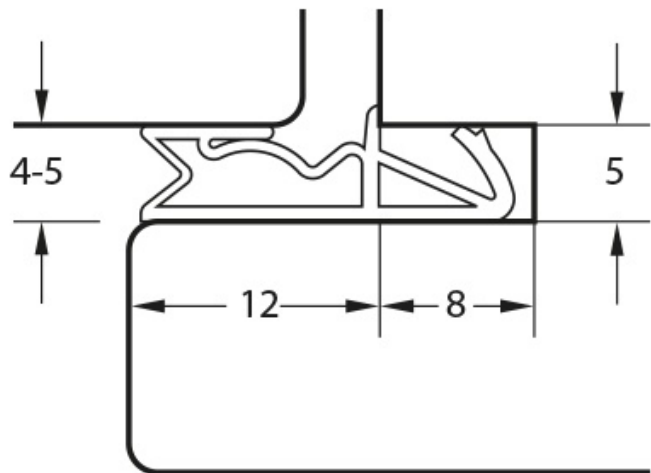

INTER
DEVENTER

Nr katalogowy **S 6512**

Materiał TPE

Produkt posiada dodatkowe opcje:

Kolor: Beż , Biały , Brąz rustykalny , Czarny , Szary