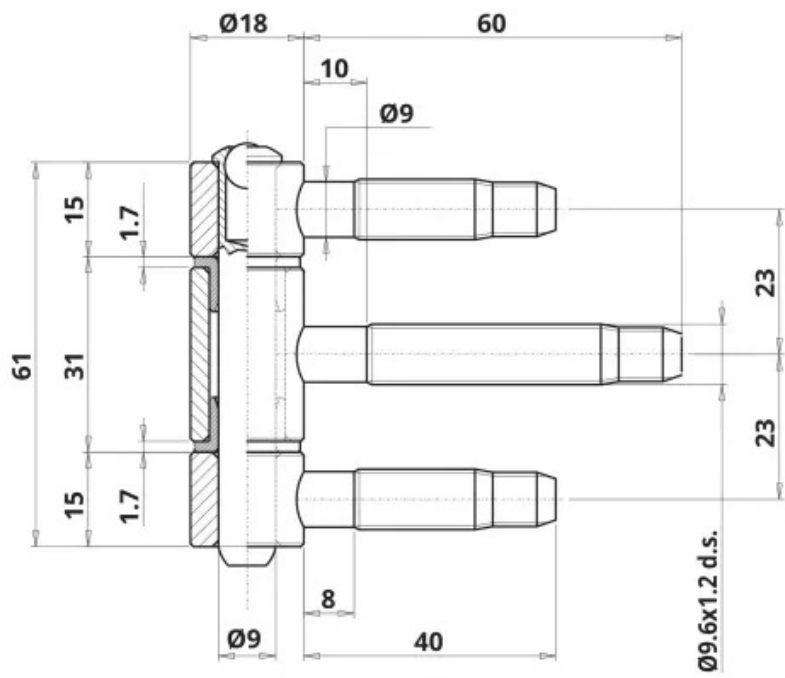

Opis produktu

Zawias wkręcany OTLAV fi 16 mm

Tabela doboru ilości zawiasów w zależności od wymiarów i wagi drzwi

Typ zawiasu: OT 055 / 190 Ø13

		Szerokość drzwi [cm]			
		40	60	80	100
Wysokość drzwi [cm]	Waga 15 kg	2	2	2	3
	220	2	2	2	3
	200	2	2	2	3
	180	2	2	2	3
	160	2	2	2	3
	140	2	2	2	3
	120	2	2	2	3
	100	2	2	2	3
80	2	2	2	3	
60	2	2	2	3	
40	2	2	2	3	

		Szerokość drzwi [cm]			
		40	60	80	100
Wysokość drzwi [cm]	Waga 30 kg	2	3	4	4
	220	2	3	4	4
	200	2	3	4	4
	180	2	3	4	4
	160	2	2	3	4
	140	2	2	3	4
	120	2	2	3	4
	100	2	2	3	4
80	2	2	3	4	
60	2	2	3	4	
40	2	2	3	4	

Typ zawiasu: OT 055 / 190 Ø14

		Szerokość drzwi [cm]			
		40	60	80	100
Wysokość drzwi [cm]	Waga 20 kg	2	2	2	3
	220	2	2	2	3
	200	2	2	2	3
	180	2	2	2	3
	160	2	2	2	3
	140	2	2	2	3
	120	2	2	2	3
	100	2	2	2	3
80	2	2	2	3	
60	2	2	2	3	
40	2	2	2	3	

Typ zawiasu: OT 055 / 190 Ø16

		Szerokość drzwi [cm]			
		40	60	80	100
Wysokość drzwi [cm]	Waga 30 kg	2	3	3	3
	220	2	3	3	3
	200	2	2	3	3
	180	2	2	3	3
	160	2	2	3	3
	140	2	2	3	3
	120	2	2	3	3
	100	2	2	2	3
80	2	2	2	3	
60	2	2	2	3	
40	2	2	2	3	