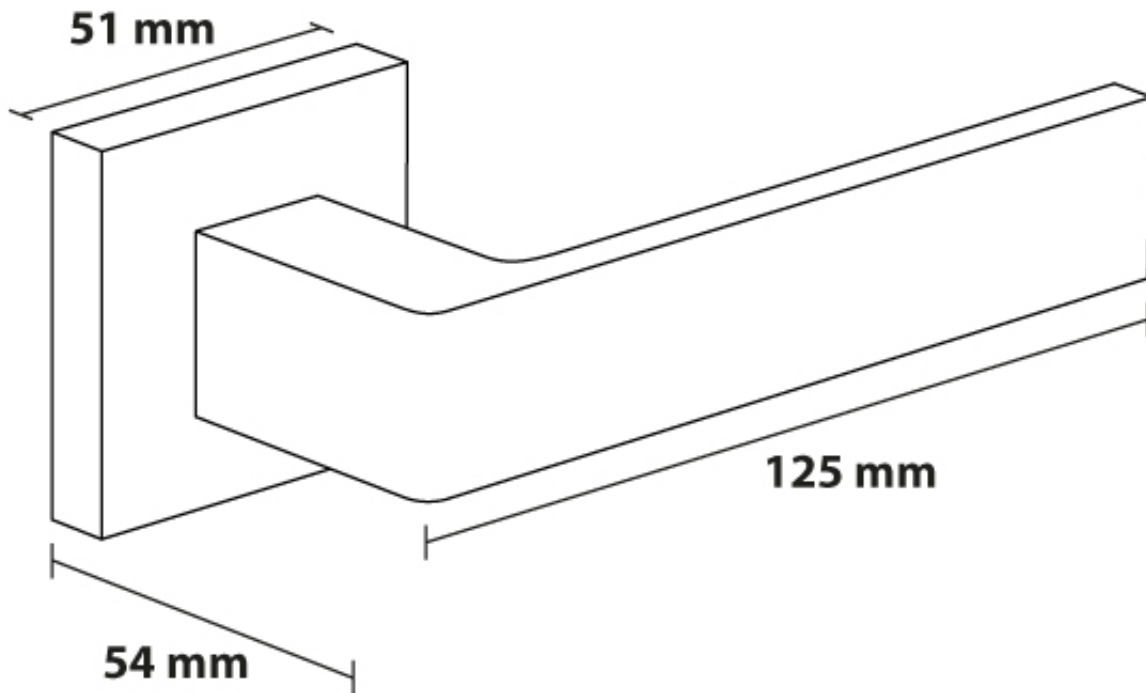

Link do produktu: <https://www.sklep.wirbialystok.pl/klamka-rumba-kwadratowy-szyld-k-czarna-p-5779.html>

Klamka RUMBA kwadratowy szyld K, czarna

Cena brutto	50,00 zł
Cena netto	40,65 zł
Numer katalogowy	VRUKCZ
Producent	Metal-Bud

Opis produktu

Opis produktu

Kwadratowa klamka RUMBA to produkt dopracowany w najdrobniejszych szczegółach. Łączy ponadczasowy, kwadratowy wzór rękojeści z niespotykaną ergonomią; narożnik klamki jest odpowiednio **zaokrąglony**, natomiast część za którą chwyta się klamkę podczas codziennego użytkowania jest **wygodnie wyprofilowana**. Dopelnieniem całości jest zastosowany szyld podklamkowy który wyróżnia się **jednolitą konstrukcją**, która nie posiada dodatkowych łączeń - znacząco podnosi to poziom estetyki produktu.

eksploatacji.

Oryginalny zestaw zawiera;

- komplet klamek do jednych drzwi (2 sztuki; klamkę lewą i prawą),
- komplet elementów montażowych: śruby przelotowe oraz drewnowkręty,
- trzpień łączący do zamka o standardowym wymiarze 8 x 8 mm.