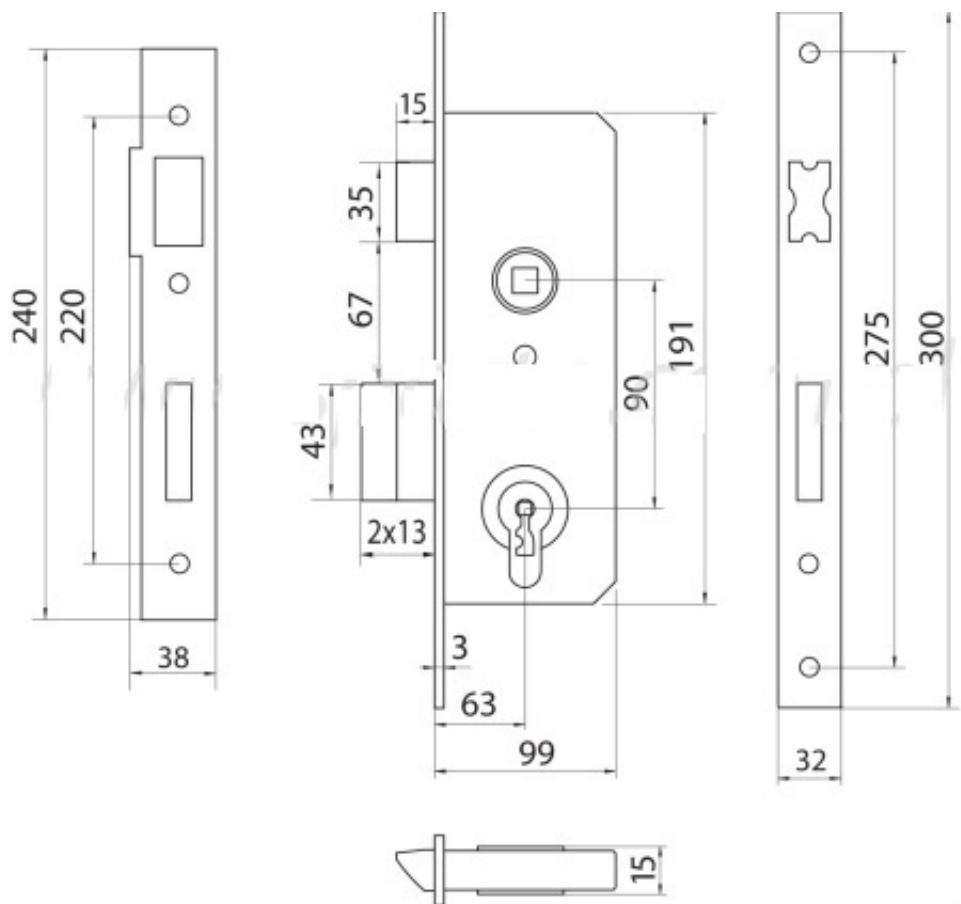

Link do produktu: <https://www.sklep.wirbialystok.pl/jania-zamek-wpuszczany-bramowy-na-wkladke-lakier-prawy-p-4018.html>

JANIA Zamek wpuszczany bramowy na wkładkę lakier prawy

Cena brutto	34,00 zł
Cena netto	27,64 zł
Cena poprzednia	46,00 zł
Dostępność	Dostępny
Numer katalogowy	Z112
Producent	JANIA

Opis produktu

**Zamek bramowy JANIA zapadkowo-zasuwkowy wielozastawkowy, przeznaczony do bram i furtek jedno i dwuskrzydłowych.
Zamek z dźwignią.**

Zamki mogą być osadzone w skrzydłach o minimalnej grubości 38 mm.

Orzech zamka 10x10 mm.

Opakowanie zawiera: zamek, zaczep oraz klucze (wersja na klucz).

Kolor: **lakier**

A - rozstaw [mm]: **90**

B - dormas [mm]: **63.5**

D - szerokość czoła [mm]: **32**

Typ czoła [O,P,U]: **P**

Strona (prawa/lewa): **prawy**