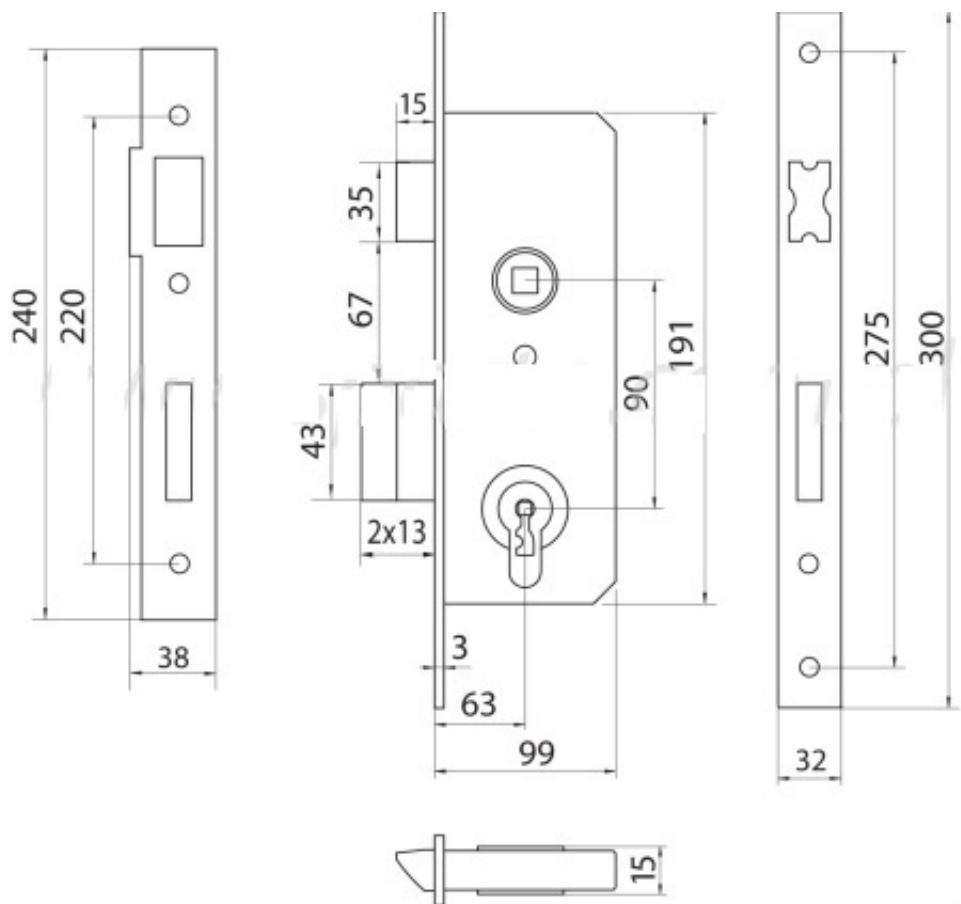

Orzech zamka 10x10 mm.

Opakowanie zawiera: zamek, zaczep oraz klucze (wersja na klucz).

Kolor: **lakier**

A - rozstaw [mm]: **90**

B - dormas [mm]: **63.5**

D - szerokość czoła [mm]: **32**

Typ czoła [O,P,U]: **P**

Strona (prawa/lewa): **prawy**