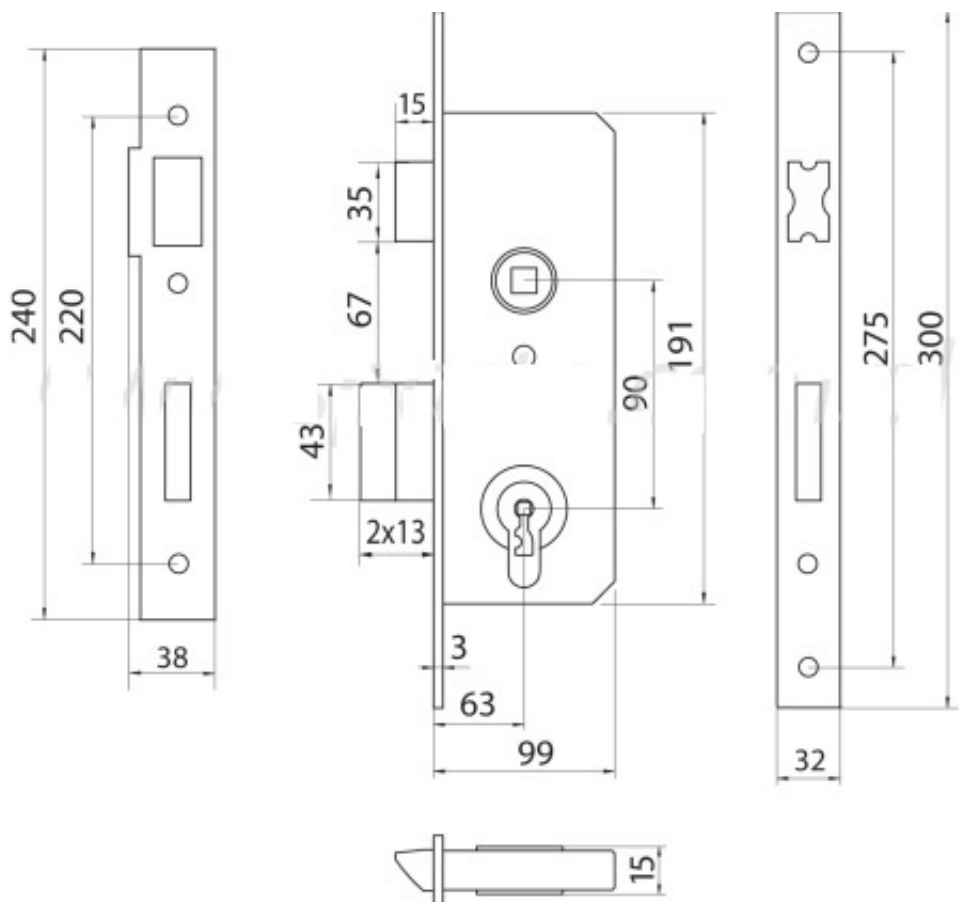

### Opis produktu

**Zamek bramowy JANIA zapadkowo-zasuwkowy wielozastawkowy, przeznaczony do bram i furtek jedno i dwuskrzydłowych.**

**Zamek z dźwignią.**

**Zamki mogą być osadzone w skrzydłach o minimalnej grubości 38 mm.**

**Orzech zamka 10x10 mm.**

**Opakowanie zawiera: zamek, zaczep oraz klucze (wersja na klucz).**

---

Kolor: **lakier**  
A - rozstaw [mm]: **90**  
B - dormas [mm]: **63.5**  
D - szerokość czoła [mm]: **32**  
Typ czoła [O,P,U]: **P**  
Strona (prawa/lewa): **lewy**