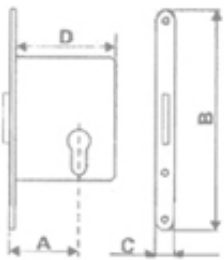

Link do produktu: <https://www.sklep.wirbialystok.pl/jania-z092-zamek-drzwiowy-wpuszczany-zw50-p-1794.html>

JANIA Z092 - Zamek drzwiowy wpuszczany ZW/50

| | |
|------------------|-----------------|
| Cena brutto | 19,00 zł |
| Cena netto | 15,45 zł |
| Dostępność | Dostępny |
| Numer katalogowy | 001277 |
| Kod EAN | 001277 |
| Producent | JANIA |

Opis produktu

JANIA Z092 - Zamek drzwiowy wpuszczany ZW/50

Wymiary zamka według rysunku: _

A - 50 mm

B - 160 mm

C - 20 mm

D - 77 mm

Wykończenie :