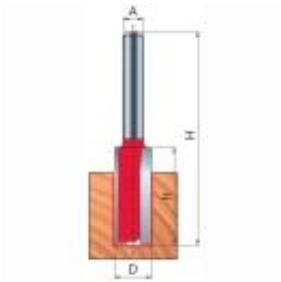

Link do produktu: <https://www.sklep.wirbialystok.pl/freud-04-15808p-frez-hm-prosty-24x20x52-z2-s8-p-5894.html>

FREUD 04-15808P Frez HM PROSTY 24x20x52 Z=2 S8

Cena brutto	115,00 zł
Cena netto	93,50 zł
Numer katalogowy	04-15808P
Producent	FREUD

Opis produktu

FREUD 04-15808P Frez HM PROSTY 24x20x52 Z=2 S8

- (D) Średnica [mm] - 24
- (h) Głębokość cięcia [mm] - 20
- (H) Głębokość całkowita [mm] - 52
- (A) Trzepień [mm] - 8