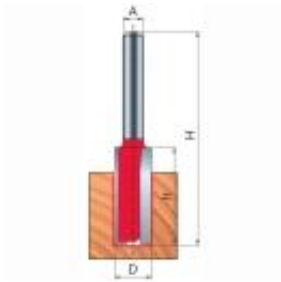

Link do produktu: <https://www.sklep.wirbialystok.pl/freud-04-15808p-frez-hm-prosty-24x20x52-z2-s8-p-5894.html>

FREUD 04-15808P Frez HM PROSTY 24x20x52 Z=2 S8

| | |
|------------------|------------------|
| Cena brutto | 115,00 zł |
| Cena netto | 93,50 zł |
| Numer katalogowy | 04-15808P |
| Producent | FREUD |

Opis produktu

FREUD 04-15808P Frez HM PROSTY 24x20x52 Z=2 S8

- (D) Średnica [mm] - 24
- (h) Głębokość cięcia [mm] - 20
- (H) Głębokość całkowita [mm] - 52
- (A) Trzepień [mm] - 8