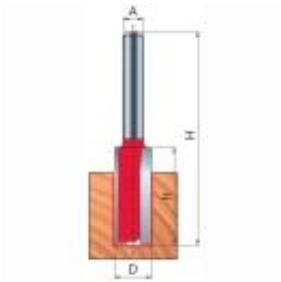

Link do produktu: <https://www.sklep.wirbialystok.pl/freud-04-15508p-frez-hm-prosty-20x19x56-z2-s8-p-5895.html>

## FREUD 04-15508P Frez HM PROSTY 20x19x56 Z=2 S8

Cena brutto	<b>87,00 zł</b>
Cena netto	<b>70,73 zł</b>
Numer katalogowy	<b>04-15508P</b>
Producent	<b>FREUD</b>

#### **FREUD 04-15508P Frez HM PROSTY 20x19x56 Z=2 S8**

- D Średnica (mm): 20
- h Głębokość cięcia (mm): 19
- H Głębokość całkowita (mm): 56
- A Trzpień (mm): 8